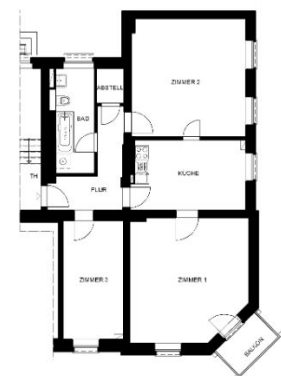

Altbauwohnung mit Charme!

10-01133-0001-G

Gesamtfläche:	92,47 m ²
Zimmeranzahl:	3
Kaltmiete:	905,28 €
Miete inkl. NK:	1.129,98 €
Kaution:	3 Netto-Kalt-Mieten
Adresse:	Niederstraße 13 13158 Berlin
Objekt-Nr.:	10-01133-0001-G
Verfügbarkeit:	nach Vereinbarung

Allgemeines

Stockwerk:	Erdgeschoss von 2
Lage im Geschoss:	Links
Wohnungslage:	Vorderhaus
Baujahr:	1908

Bauliche Beschreibung

Badewanne	isolierverglaste Fenster
Zentralheizung	zentrale
Balkon/Loggia	Warmwasserversorgung
Keller	Abstellkammer
	Bad mit Fenster

Bedarfsenergieausweis
Baujahr: 1908
Wesentlicher Energieträger: Gas

Energieeffizienzklasse: C
Erstellungsdatum: 26.02.2016

Die Wohnung befindet sich in einer ruhigen Seitenstraße im Ortsteil Wilhelsruh und verfügt über drei Zimmer, einen schönen Balkon, eine geflieste Wohnküche, sowie ein neu gefliestes Wannenbad mit Fenster und Handtuchheizer. Alle Zimmer sind mit einem schönen PVC-Boden in Holzoptik ausgestattet. Die Anmietung ist ab sofort möglich.