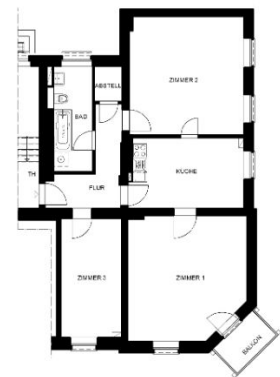

Altbauwohnung mit Charme!

10-01133-0001-G

Gesamtfläche:	92,47 m ²
Zimmeranzahl:	3
Kaltmiete:	905,28 €
Miete inkl. NK:	1.129,98 €
Kaution:	3 Netto-Kalt-Mieten
Adresse:	Niederstraße 13 13158 Berlin
Objekt-Nr.:	10-01133-0001-G
Verfügbarkeit:	nach Vereinbarung

Allgemeines

Stockwerk:	Erdgeschoss von 2
Lage im Geschoss:	Links
Wohnungslage:	Vorderhaus
Baujahr:	1908

Bauliche Beschreibung

Badewanne	isolierverglaste Fenster
Zentralheizung	zentrale
Balkon/Loggia	Warmwasserversorgung
Keller	Abstellkammer
	Bad mit Fenster

Bedarfsenergieausweis
Baujahr: 1908
Wesentlicher Energieträger: Gas

Energieeffizienzklasse: C
Erstellungsdatum: 26.02.2016

Die Wohnung befindet sich in einer ruhigen Seitenstraße im Ortsteil Wilhelmsruh und verfügt über drei Zimmer, einen schönen Balkon, eine geflieste Wohnküche, sowie ein neu gefliestes Wannenbad mit Fenster und Handtuchheizer. Alle Zimmer sind mit einem schönen PVC-Boden in Holzoptik ausgestattet. Die Anmietung ist ab sofort möglich.