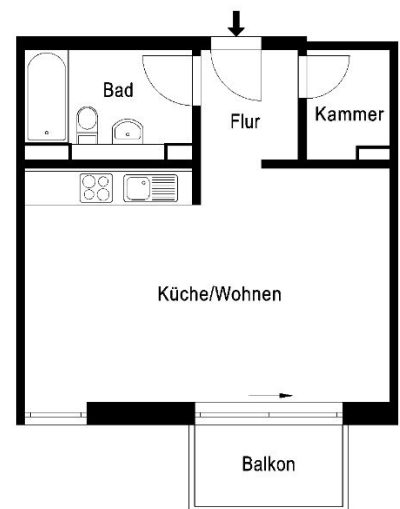

1-Zimmer-WBS-Wohnung mit Balkon

10-01337-1010-G

Gesamtfläche: 39,30 m²
Zimmeranzahl: 1

Kaltmiete: 450,38 €
Miete inkl. NK: 555,97 €
Kaution: 3 Netto-Kalt-Mieten

Adresse: Klothildestraße 12
13156 Berlin

Objekt-Nr.: 10-01337-1010-G
Verfügbarkeit: nach Vereinbarung

Allgemeines

Stockwerk: 3. Etage von 3
Lage im Geschoss: Mitte
Wohnungslage: Zentralgebäude
Baujahr: 2017

Bauliche Beschreibung

Abstellkammer Fernheizung
Badewanne Keller
Balkon/Loggia zentrale
Warmwasserversorgung

ANMIETUNG NUR MIT WBS-BERECHTIGUNG MÖGLICH
Die gemütliche 1-Zimmer-Wohnung besteht durch ihre Helligkeit sowie einen optimalen Grundriss. Der gemütliche Balkon lädt Sie zu lauschigen Momenten und entspannenden Abenden ein. Da die Wohnung nicht unmittelbar an der Straße liegt, finden Sie hier auch zu Stoßzeiten einen ruhigen Ort zum

Bitte kontaktieren Sie uns bei Interesse.
Wir beraten Sie gern.

Anbieter: GESOBAU AG
Vermietungsbüro Pankow
Berliner Straße 29
13189 Berlin

Telefon: (030) 4073-2370
Telefax: (030) 4073-2202
Email: mieten-pankow@gesobau.de