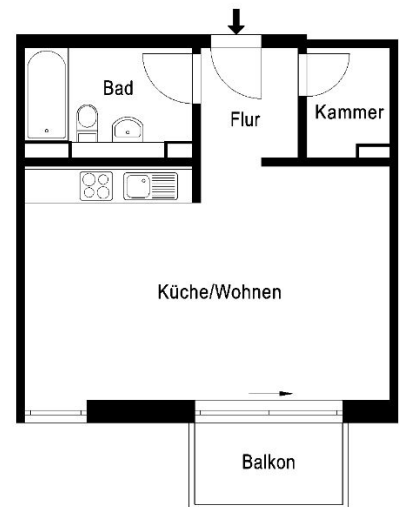

1-Zimmer-Wohnung mit Balkon

10-01337-1010-G

Gesamtfläche: 39,30 m²
Zimmeranzahl: 1
Kaltmiete: 450,38 €
Miete inkl. NK: 555,97 €
Kaution: 3 Netto-Kalt-Mieten

Adresse: Klothildestraße 12
13156 Berlin

Objekt-Nr.: 10-01337-1010-G
Verfügbarkeit: nach Vereinbarung

Allgemeines

Stockwerk: 3. Etage von 3
Lage im Geschoss: Mitte
Wohnungslage: Zentralgebäude
Baujahr: 2017

Bauliche Beschreibung

Abstellkammer Fernheizung
Badewanne Keller
Balkon/Loggia zentrale
Warmwasserversorgung

Die gemütliche 1-Zimmer-Wohnung besteht durch ihre Helligkeit sowie einen optimalen Grundriss. Der gemütliche Balkon lädt Sie zu lauschigen Momenten und entspannenden Abenden ein. Da die Wohnung nicht unmittelbar an der Straße liegt, finden Sie hier auch zu Stoßzeiten einen ruhigen Ort zum Krafttanken.

Bitte kontaktieren Sie uns bei Interesse.
Wir beraten Sie gern.

Anbieter: GESOBAU AG
Vermietungsbüro Pankow
Berliner Straße 29
13189 Berlin

Telefon: (030) 4073-2370
Telefax: (030) 4073-2202
Email: mieten-pankow@gesobau.de