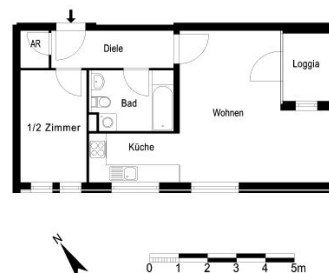

Bitte beachten Sie, dass zumindest der Anspruch auf einen Wohnberechtigungsschein (WBS) für zwei Personen gegeben sein muss.
Besichtigungstermine sind gerne auf Anfrage möglich.

Bitte kontaktieren Sie uns bei Interesse.
Wir beraten Sie gern.

Anbieter: GESOBAU AG
Vermietungsbüro Pankow
Berliner Straße 29
13189 Berlin

Telefon: (030) 4073-2370
Telefax: 4073-2202
Email: mieten-pankow@gesobau.de