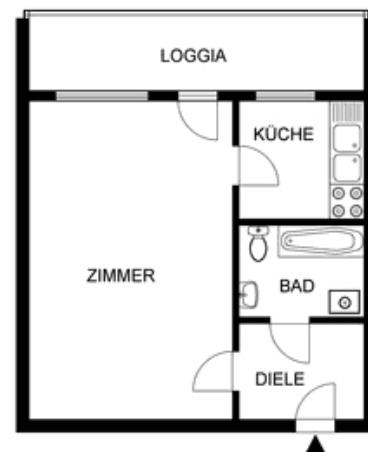

10-04132-0008-G

Gesamtfläche:	36,47 m²
Zimmeranzahl:	1
Kaltmiete:	252,74 €
Miete inkl. NK:	371,08 €
Kaution:	3 Netto-Kalt-Mieten
Adresse:	Binzstraße 26 a 13189 Berlin
Objekt-Nr.:	10-04132-0008-G
Verfügbarkeit:	nach Vereinbarung

GESOBAU

SENIORENWOHNEN AB 60+

Allgemeines

Stockwerk:	2. Etage von 5
Wohnungslage:	Vorderhaus
Baujahr:	1987

Bauliche Beschreibung

Badewanne	zentrale
Fernheizung	Warmwasserversorgung
Linoleum-Bodenbelag	Abstellkammer
Aufzug	seniorengerecht
Balkon/Loggia	WBS-Berechtigung
Kabelanschluss	erforderlich
	Offene Küche

Dieses Angebot richtet sich an Altersrentner ab 60 Jahre mit einer WBS Berechtigung.