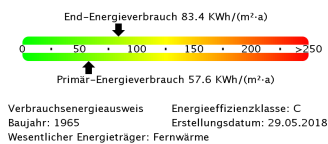

Schöne Wohnung sucht Mieter mit WBS Berechtigung

10-00901-0232-G

Gesamtfläche: 63,87 m²
Zimmeranzahl: 2
Kaltmiete: 374,92 €
Miete inkl. NK: 574,51 €
Kaution: 3 Netto-Kalt-Mieten

Adresse: Dannenwalder Weg 92
13439 Berlin

Objekt-Nr.: 10-00901-0232-G
Verfügbarkeit: 01.06.2019

Allgemeines

Stockwerk: 10. Etage von 13
Wohnungslage: Zentralgebäude
Baujahr: 1965

Bauliche Beschreibung

Badewanne
Fernheizung
Aufzug
Balkon/Loggia
isoliertverglaste Fenster
Durchlauferhitzer

Die Wohnung ist schön geschnitten und liegt im Grünen!

Bitte kontaktieren Sie uns bei Interesse.
Wir beraten Sie gern.

Anbieter: GESOBAU AG
Vermietungsbüro Märkisches Viertel
Wilhelmsruher Damm 142
13439 Berlin

Telefon: (030) 4073-1111
Telefax: (030) 4073-1558
Email: mieten-mv@gesobau.de