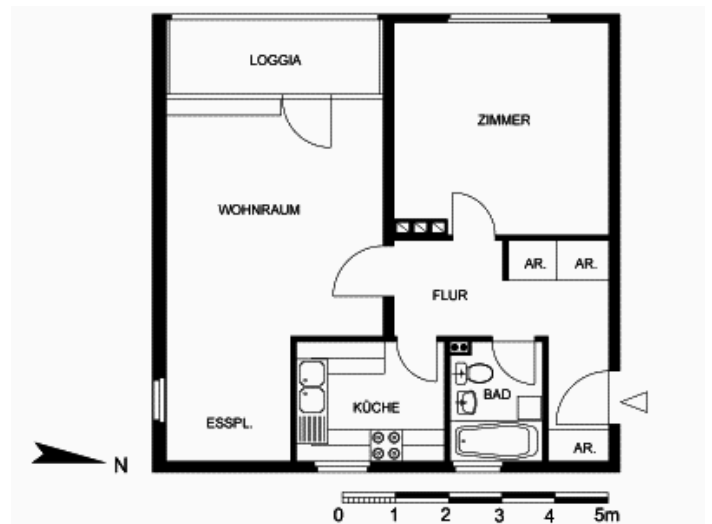

## 10-00901-0232-G

Gesamtfläche: 63,87 m<sup>2</sup>  
Zimmeranzahl: 2  
Kaltmiete: 374,92 €  
Miete inkl. NK: 574,51 €  
Kaution: 3 Netto-Kalt-Mieten

Adresse: Dannenwalder Weg 92  
13439 Berlin

Objekt-Nr.: 10-00901-0232-G  
Verfügbarkeit: 01.06.2019

## Allgemeines

Stockwerk: 10. Etage von 13  
Wohnungslage: Zentralgebäude  
Baujahr: 1965

## Bauliche Beschreibung

Badewanne  
Fernheizung  
Aufzug  
Balkon/Loggia  
isoliertverglaste Fenster  
Durchlauferhitzer

Die Wohnung ist schön geschnitten und liegt im Grünen!

Bitte kontaktieren Sie uns bei Interesse.  
Wir beraten Sie gern.