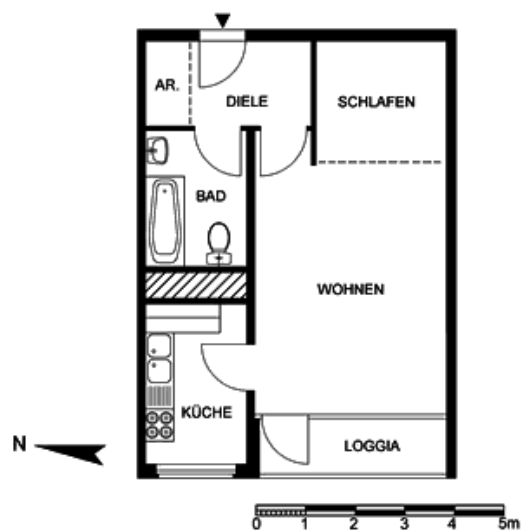

Willkommen im Seniorenbereich Vermietung zum 1.10.2019

10-00922-0053-G

Gesamtfläche: 32,40 m²
Zimmeranzahl: 1

Kaltmiete: 314,00 €
Miete inkl. NK: 420,00 €
Kautions: 3 Netto-Kalt-Mieten

Adresse: Senftenberger Ring 12
13439 Berlin

Objekt-Nr.: 10-00922-0053-G
Verfügbarkeit: 01.10.2019

Allgemeines

Stockwerk: 4. Etage von 13
Lage im Geschoss: Rechts
Wohnungslage: Zentralgebäude
Baujahr: 1970

Bauliche Beschreibung

bodengleiche Dusche   Multimediaanschluss
Fernheizung   zentrale
Aufzug   Warmwasserversorgung
Balkon/Loggia   barrierearm
Keller   Badezimmerboden gefliest
isolierverglaste Fenster   Badwände gefliest
Einbauküche

Bedarfsenergieausweis
Baujahr: 1970   Erstellungsdatum: 29.07.2011
Wesentlicher Energieträger: Fernwärme

Es erwartet Sie eine gepflegte Wohnung mit weißen Wänden, Linoleumbelag und einer Einbauküchenzeile mit zwei Kochplatten. Bitte beachten Sie, dass sich dieses Wohnungsangebot ausschließlich an Senioren (60+) richtet.

Das Objekt wird renoviert, daher können hier nur Musterfotos präsentiert werden.

Bitte kontaktieren Sie uns bei Interesse.
Wir beraten Sie gern.

Anbieter: GESOBAU AG
Vermietungsbüro Märkisches Viertel
Wilhelmsruher Damm 142
13439 Berlin

Telefon: (030) 4073-1111
Telefax: (030) 4073-1558
Email: mieten-mv@gesobau.de