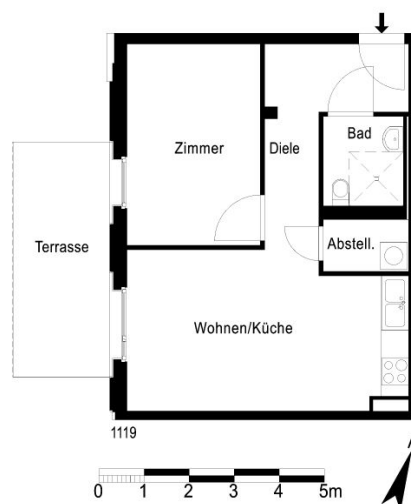

Objektansicht