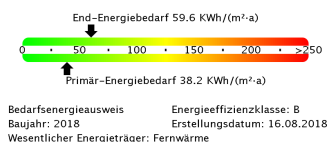

Bauliche Beschreibung

bodengleiche Dusche	Multimediaanschluss
Fernheizung	zentrale
Fußbodenheizung	Warmwasserversorgung
Parkett	Abstellkammer
Aufzug	barrierearm
Terrasse	Badezimmerboden gefliest
Keller	Rollläden

Ausgestattet mit Fußbodenheizung, Balkone oder Terrassen an allen Wohnungen und Parkett oder einem modernen CV-Belag in Holzoptik, lässt der Neubau inmitten Pankows keine Wünsche offen. Alle Hausaufgänge sind mit einem Aufzug ausgestattet.

Bitte kontaktieren Sie uns bei Interesse.
Wir beraten Sie gern.

Anbieter: GESOBAU AG
Vermietungsbüro Pankow
Berliner Straße 29
13189 Berlin

Telefon: (030) 4073-2370
Telefax: (030) 4073-2202
Email: mieten-pankow@gesobau.de