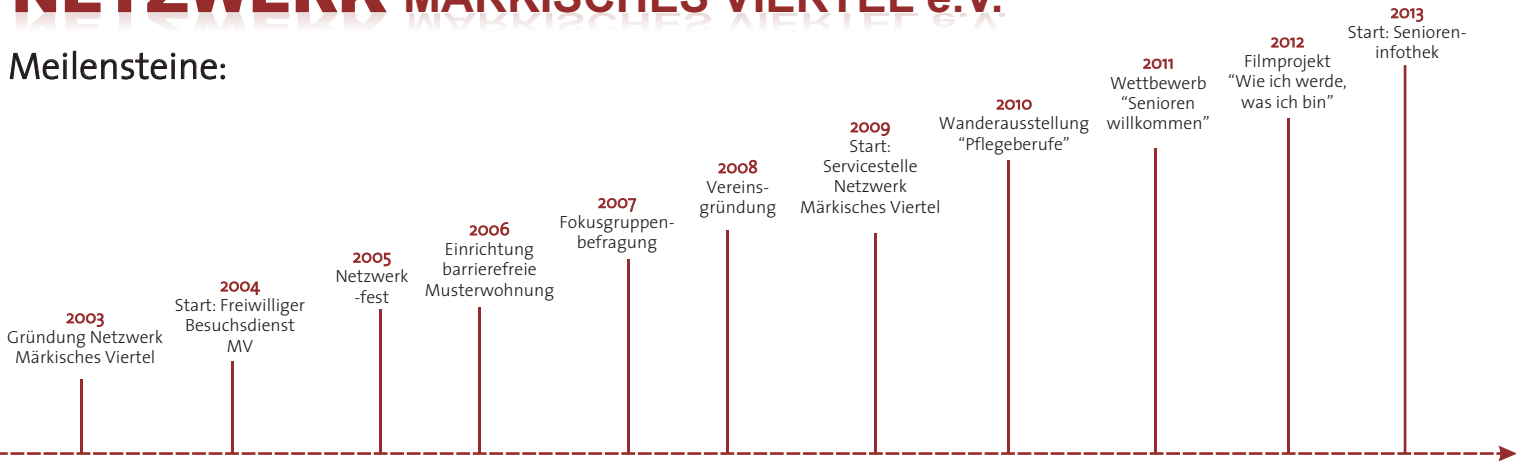

NETZWERK MÄRKISCHES VIERTEL e.V.

**10 JAHRE
NETZWERK MV**

25. Oktober 2013
15h - 18h

Familienfarm Lübars

Austausch - Glückwünsche - Häppchen - Meilensteine – Miteinander

Wir feiern!

NETZWERK MÄRKISCHES VIERTEL e.V.

Meilensteine:

ANDRÉ FROST
MALERMEISTER

THEODOER
BERGMANN

BÜROSERVICE

Café Züri

Diakonisches Werk
im Kirchenkreis Reinickendorf Berlin e.V.

DIE JOHANNITER
Aus Liebe zum Leben

Deutsches
Rotes
Kreuz