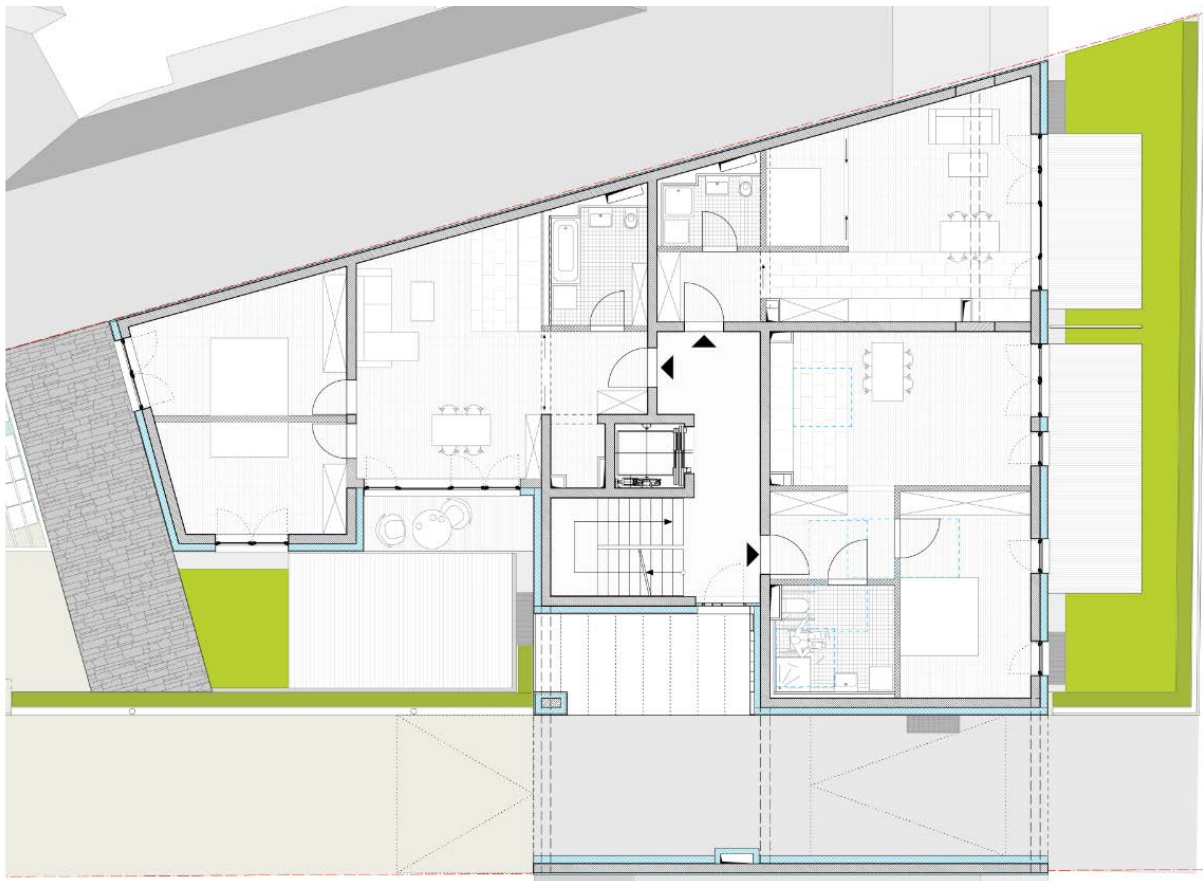

18 neue Mietwohnungen für Berlin
in der Florastraße 75

Bildquelle: ARGE thoma.architekten kummer.lubk.partner

Daten & Fakten

Adresse	Florastraße 75 in 13187 Berlin-Pankow, Ortsteil Pankow
Bauherr	GESOBAU AG
Architekt	ARGE thoma.architekten kummer.lubk.partner
Grundstücksfläche	767,51 m ²
Wohnfläche	1.323,74 m ²
Wohnungen	18
Energiestandard	EnEV 2009
Fassade/ Wärmedämmung	Wärmedämmverbundsystem
Baubeginn	April 2015
Baufertigstellung	April 2017

Wohnungsmix:

Anzahl Zimmer /Typ	Anzahl Wohnungen	Größe von ... bis	
1 bis 2	4	39,74 m ²	63,12 m ²
2,5	8	60,80 m ²	88,18 m ²
3	3	76,98 m ²	81,88 m ²
4	3	122,02 m ²	124,57 m ²

Mietenstruktur:

Die Wohnungen sollen zu Nettokaltmieten ab 7,50 €/m² vermietet werden.

Grundriss Florastraße 75