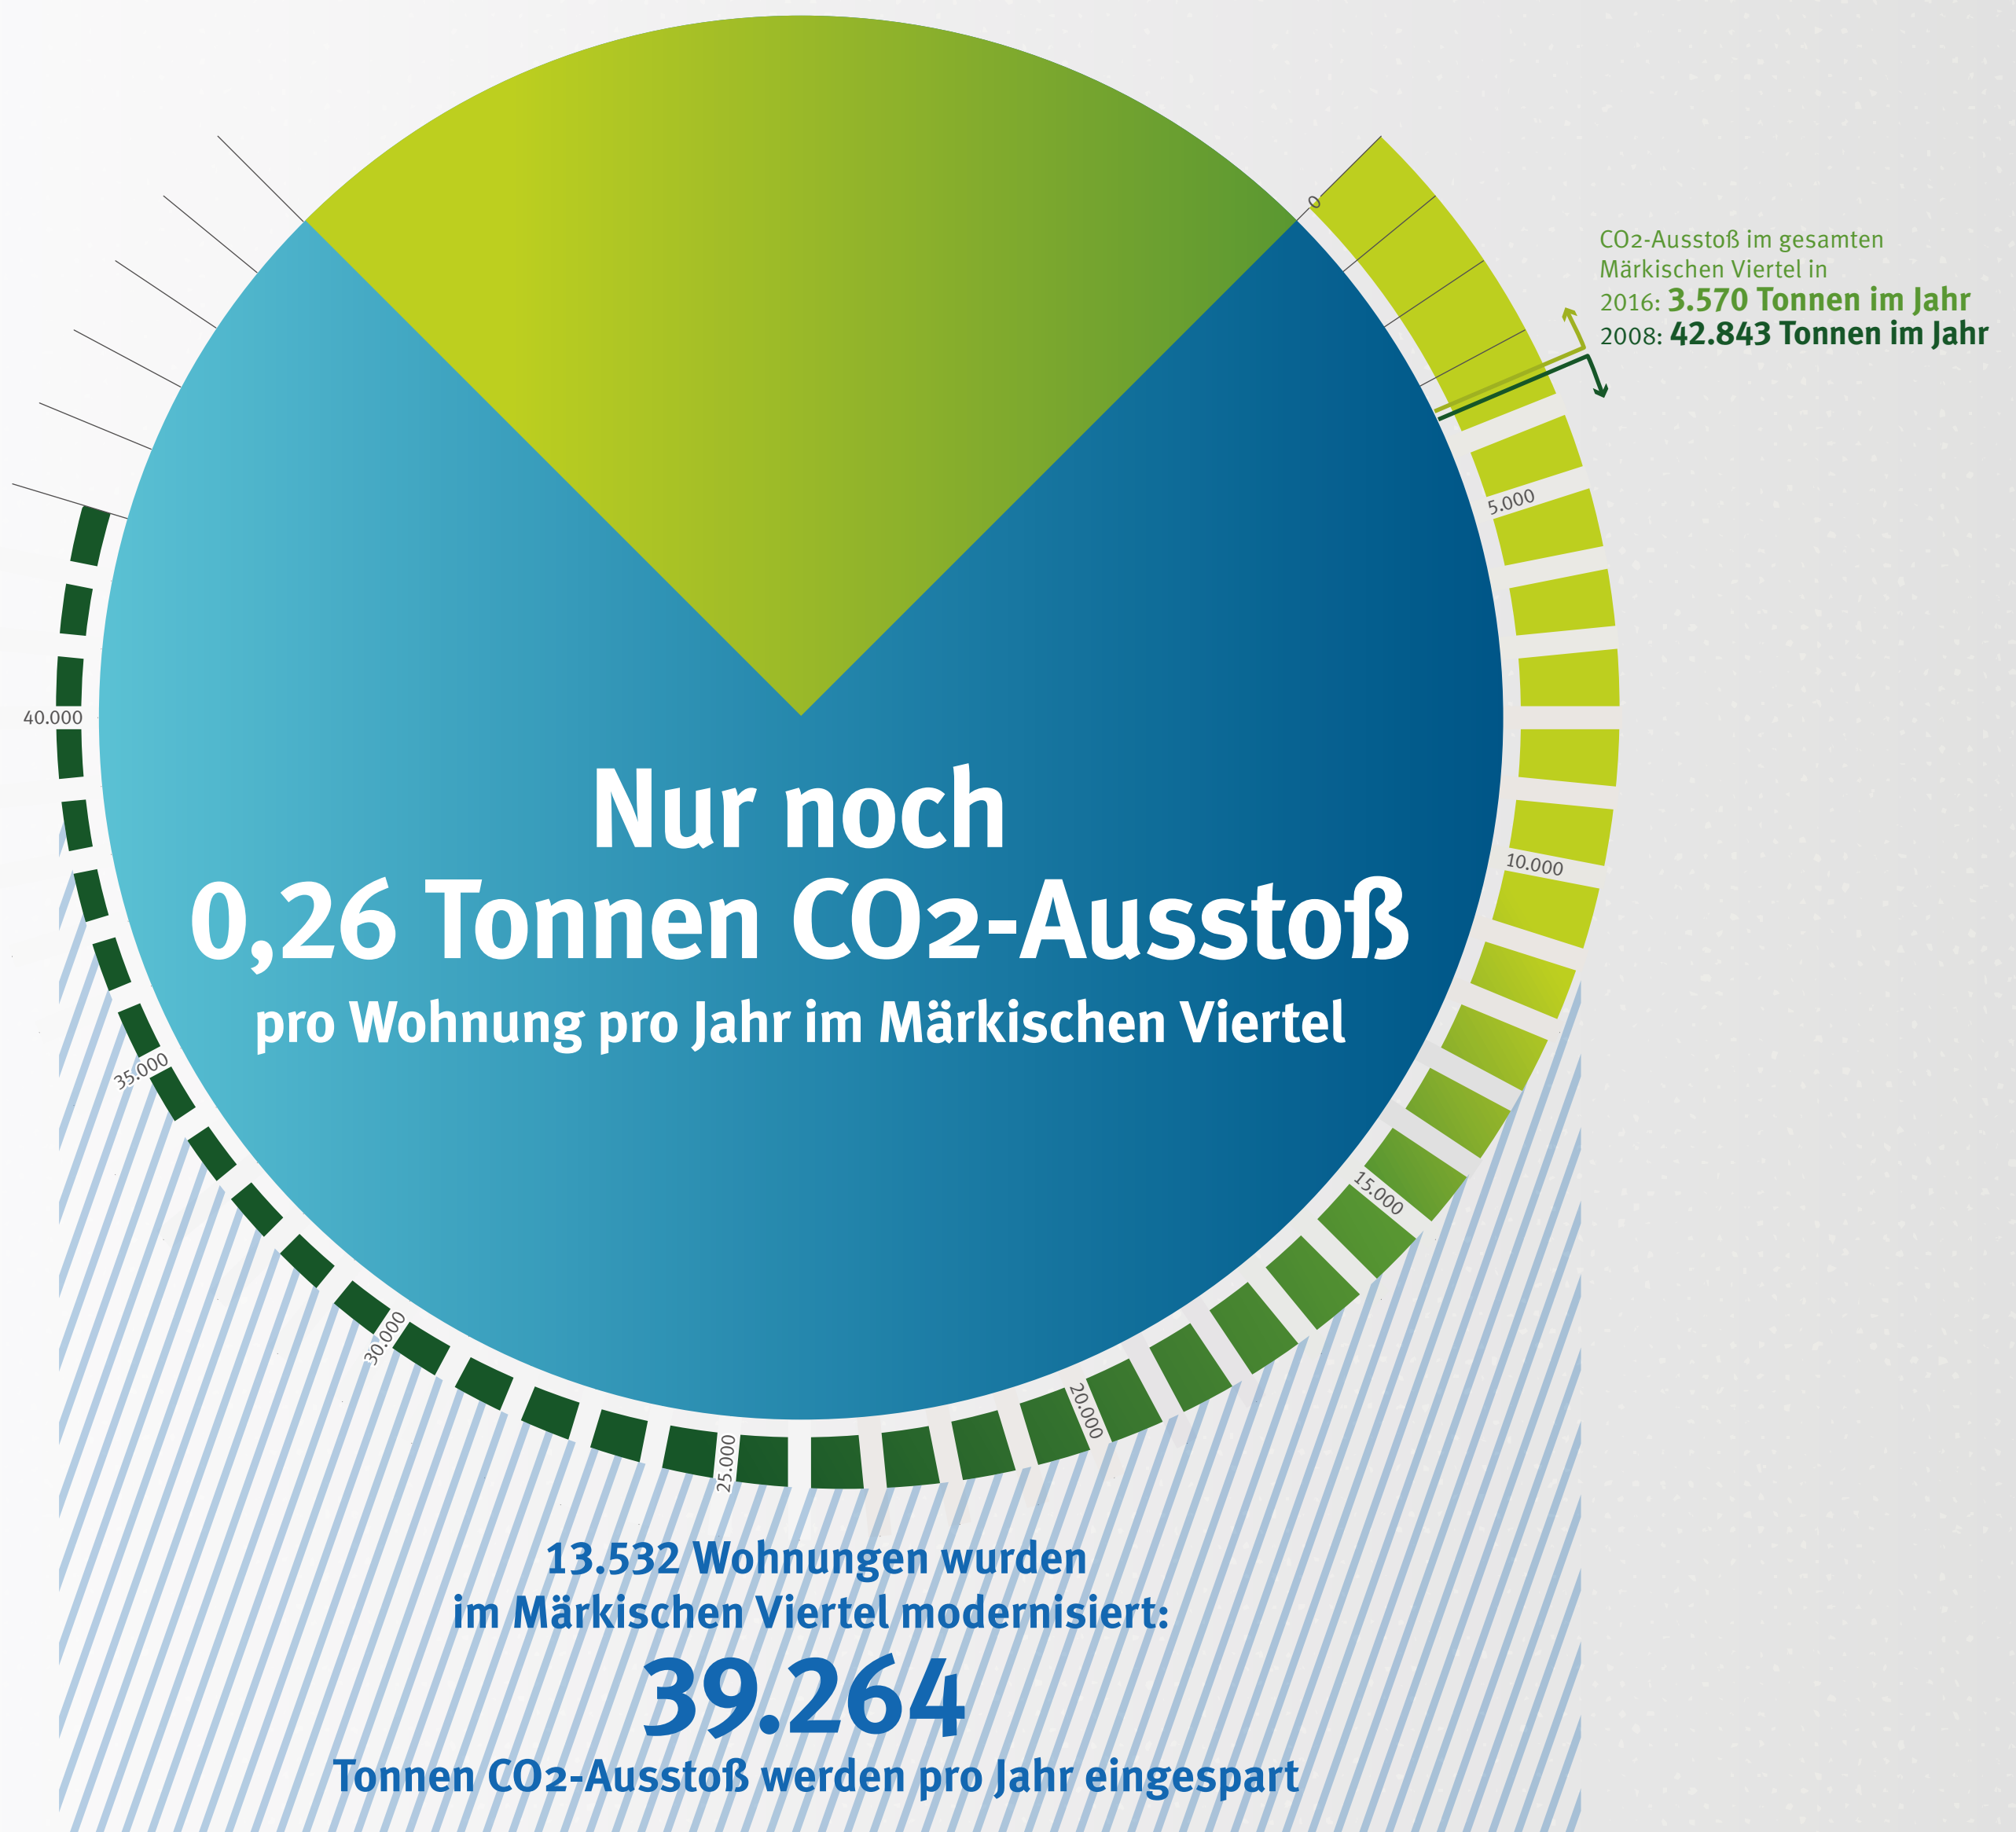

Meine Umwelt!

Annähernd CO₂-neutrale Energiebilanz im Märkischen Viertel

Märkisches Viertel 2008

CO₂-Ausstoß
pro Wohnung

Berliner Durchschnitt 2011

CO₂-Ausstoß
pro Wohnung